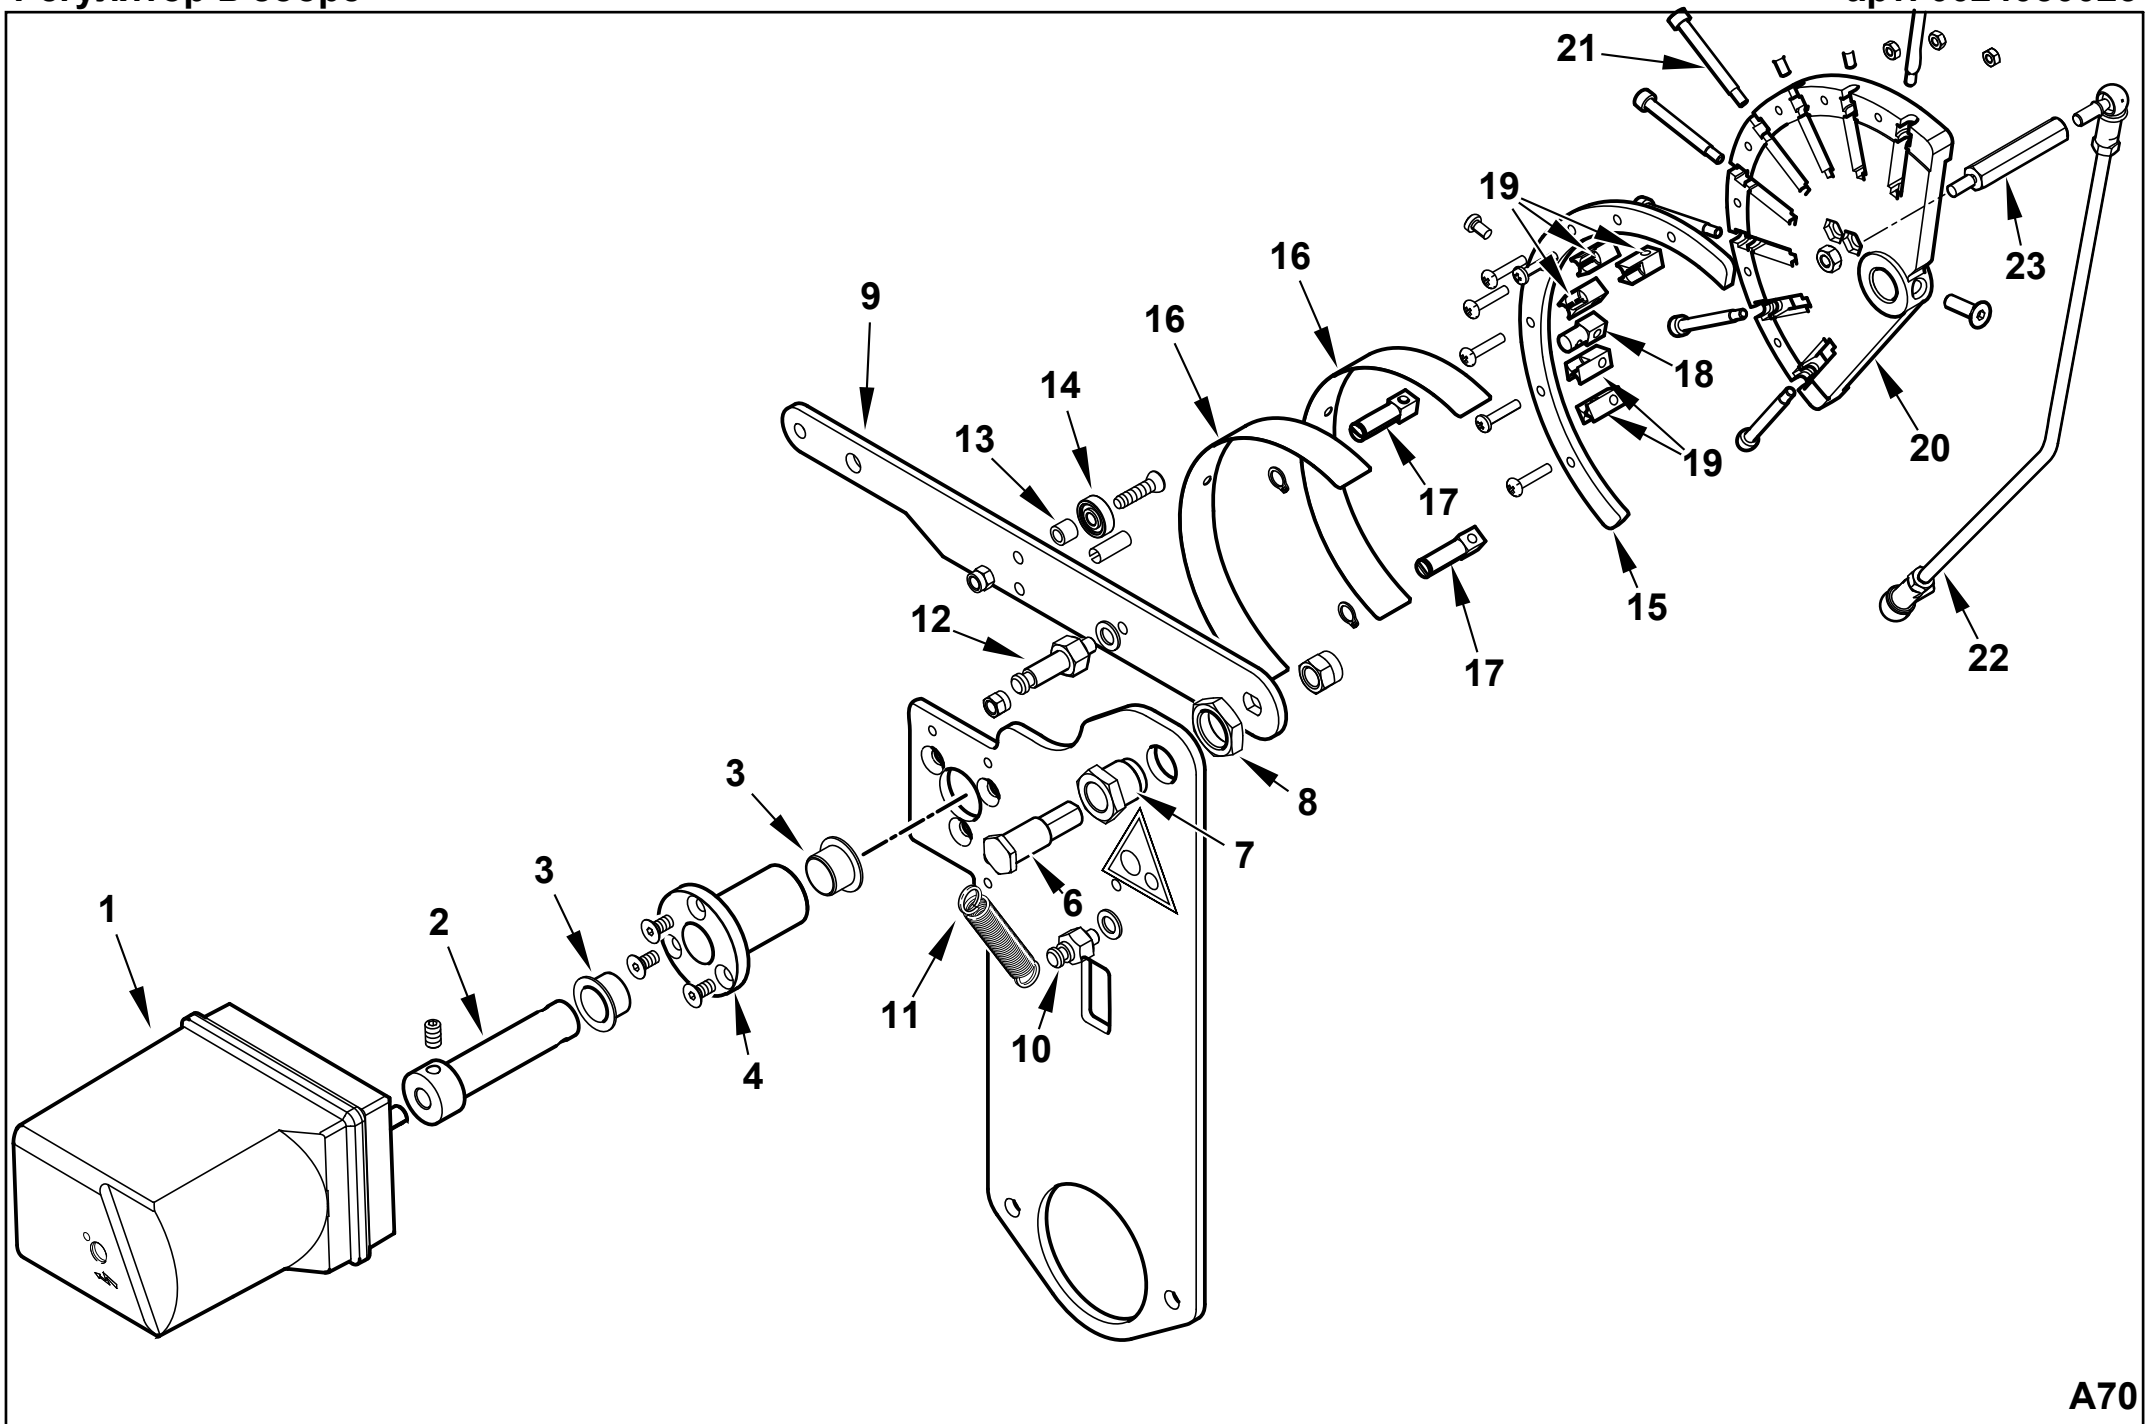

Поз	Артикул	Наименование	Примечание
1	0024050028	Пламенная головка	
2	0024030029	Головка горелки	
3	0024030003	Муфта соединительная	
4	0024010010	Палец	
5	0024030017	Прокладка	
6	0005180077	Сальник	
7	0024030057	Газовый дроссельный клапан в сборе	
8	31483	Штуцер давления	
9	0024050016	Крыльчатка	
10	0030010574	Прокладка	
11	0024010027	Ниппель	
12	8024030011	Крышка	
13	0005060037	Наконечник	
14	0024030013	Крышка	
15	0025040039	Рычаг	
16	0005030202	Автомат горения LME 22.233	
17	0005110127	Реле тепловое	
18	0005010265	Мотор 5,5 кВт	
19	00240500787	Блок управления в сборе	
20	0024050075	Подпорная шайба	
21	0024050011	Форсунка газовая	
23	0024030036	Кронштейн	
24	0011040046	Кронштейн	
25	0024040021	Электрод ионизации	
26	0024040013	Электрод	
27	0005180076	Сальник	
28	19726	Шайба	
29	0005140778	Кабель	
30	0024030020	Винт	

Поз	Артикул	Наименование	Примечание
31	0024050074	Газораспределитель	
32	0024030031	Трубка	
33	0024010020	Тяга с шарниром	
34	0024030004	Колено	
35	0024010009	Рычаг	
36	0024010008	Сектор	
37	0024050020	Сопло вентилятора	
38	23839	Сальник	
39	0020020030	Стекло	
40	0024100069	Тяга с шарниром	
41	0024050015	Вал	
42	0024050052	Воздушная заслонка	
43	54056	Втулка	
44	0024050023	Регулятор в сборе	
45	0024050051	Решетка воздухозаборника	
46	8024030001	Полуфланец	
47	0024040016	Шнур	
48	0024030018	Прокладка	
49	17639	Шпилька	
50	0005130051	Штекер	
51	0005130043	Штекер	
52	29293	Шайба	
53	4976	Сальник	
54	0024020019	Прокладка	
55	0024050050	Крышка воздухозаборника	
56	0024050070	Кронштейн	
57	0024050072	Форсунка газовая	
58	0024050073	Форсунка газовая	

Поз	Артикул	Наименование	Примечание
13	0012120164	Втулка	
14	0005170013	Подшипник	
15	0012120190	Сектор	
16	0012120173	Лекало	
17	0012120192	Вилка	
18	0012120193	Опора	
19	0012120194	Вилка	
20	0012120170	Эксцентрик	
21	0012120155	Винт	
22	0024050019	Тяга с шарниром	
23	45319	Шестигранник	